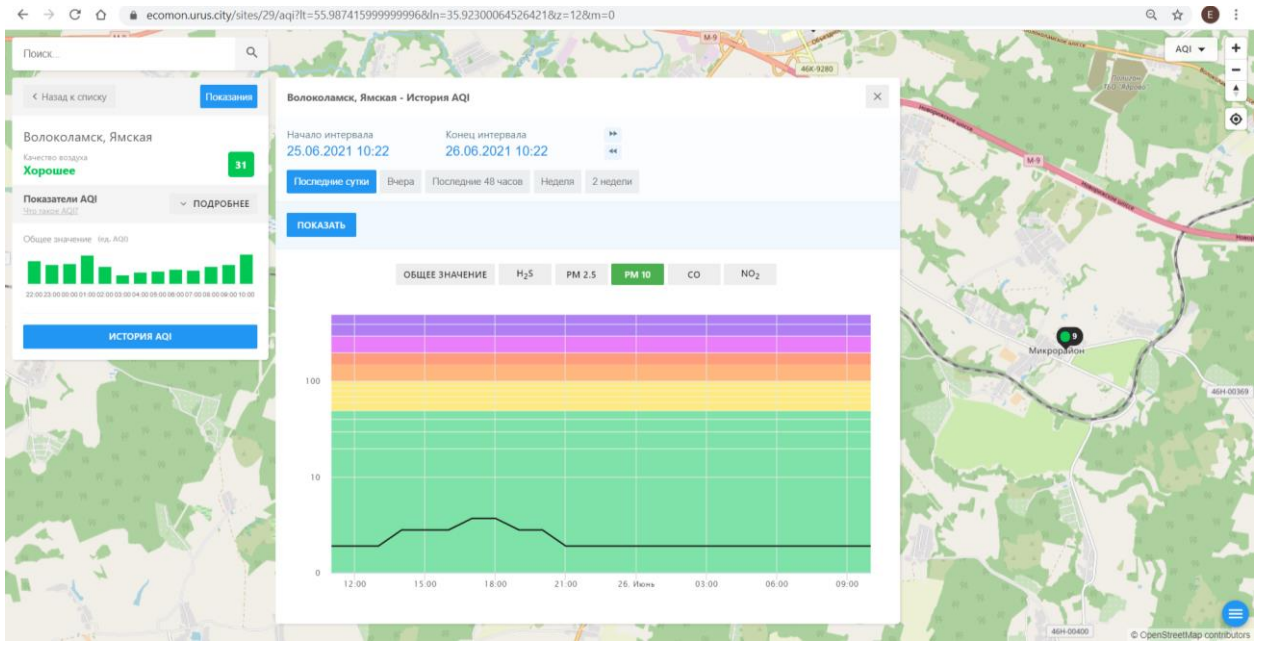

Время	PM 10
12:00	~25
15:00	~15
18:00	~20
21:00	~15
24:00	~10
03:00	~12
06:00	~15
09:00	~20

Поиск...

← Назад к списку Положение

**Волоколамск, Ямская**  
Качество воздуха  
**Хорошее** 31

Показатели AQI  
500 400 300 200 100 0 ПОДРОБНЕЕ

Общие значения: PM 2.5 AQI

ИСТОРИЯ AQI

**Волоколамск, Ямская - История AQI** [X]

Начало интервала: 25.06.2021 10:22    Конец интервала: 26.06.2021 10:22

Последние сутки    Вчера    Последние 48 часов    Неделя    2 недели