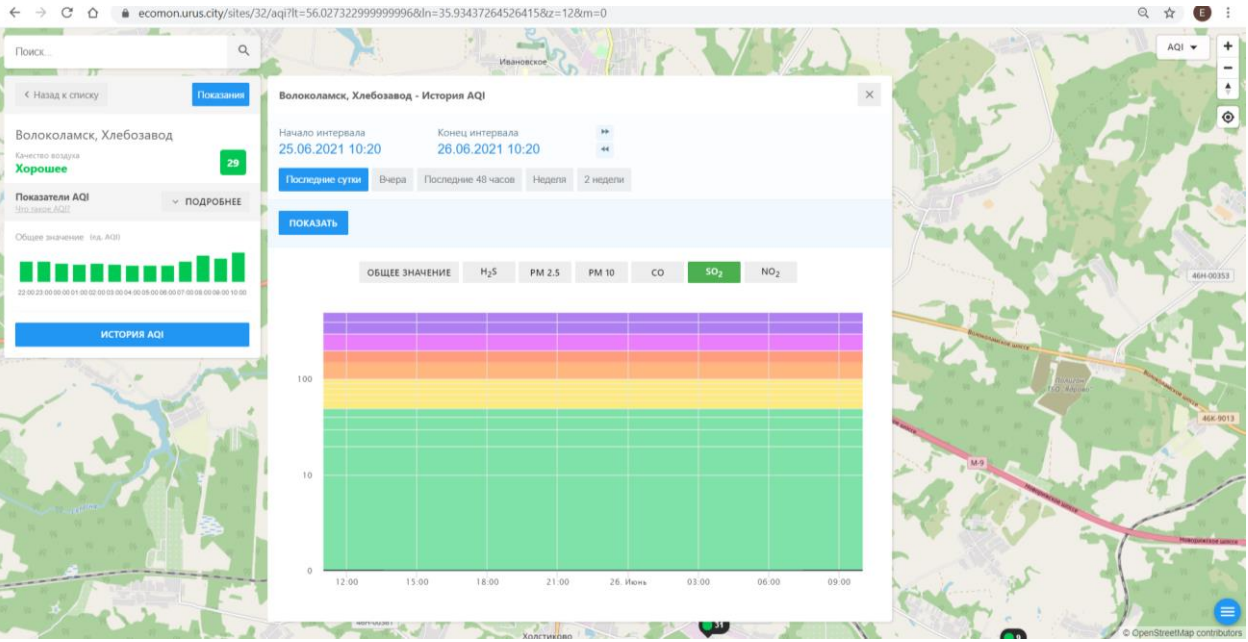

ИСТОРИЯ AQI

**Волоколамск, Хлебозавод - История AQI**

Начало интервала: 25.06.2021 10:20    Конец интервала: 26.06.2021 10:20

Последние сутки    Вчера    Последние 48 часов    Неделя    2 недели

ПОКАЗАТЬ

ОБЩЕЕ ЗНАЧЕНИЕ    H<sub>2</sub>S    PM 2.5    **PM 10**    CO    SO<sub>2</sub>    NO<sub>2</sub>

Время	PM 10
12:00	~25
15:00	~15
18:00	~20
21:00	~15
24:00	~10
03:00	~12
06:00	~15
09:00	~20

Поиск...

← Назад к списку Положение

**Волоколамск, Ямская**  
Качество воздуха  
**Хорошее** 31

Показатели AQI  
500 400 300 200 100 0 ПОДРОБНЕЕ