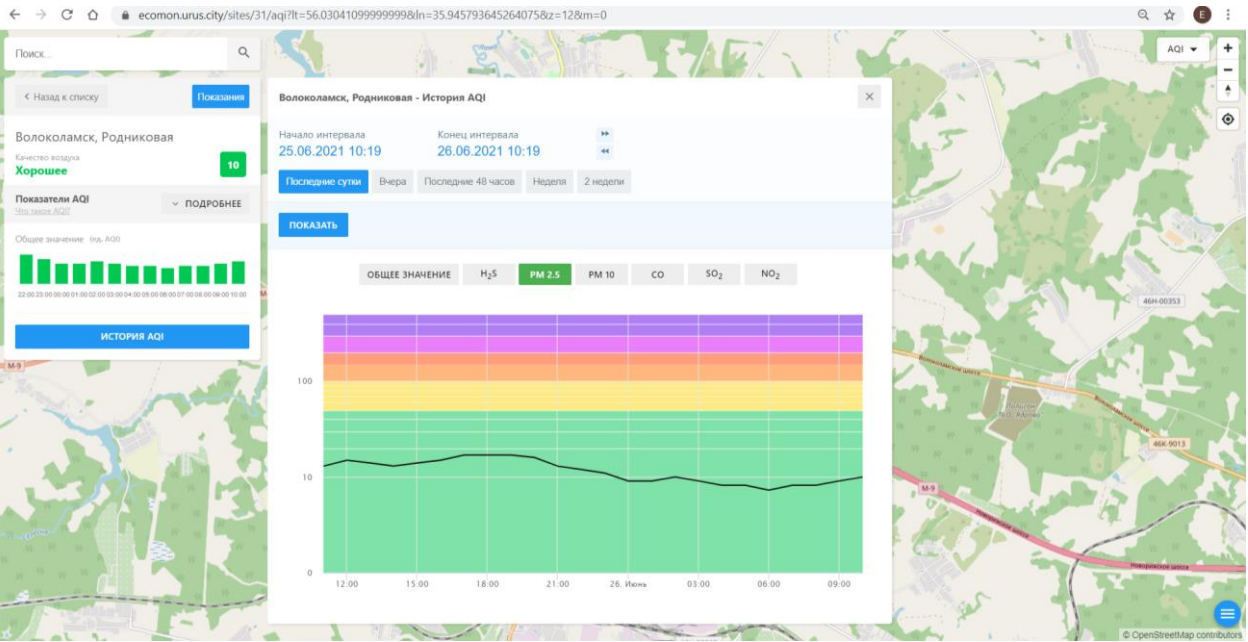

### Волоколамск, Родниковая

Качество воздуха **Хорошее** 10

Показатели AQI показатели AQI ПОДРОБНЕЕ

Общее значение: показатель AQI

ИСТОРИЯ AQI

#### Волоколамск, Родниковая - История AQI

Начало интервала: 25.06.2021 10:19    Конец интервала: 26.06.2021 10:19

Последние сутки    Вчера    Последние 48 часов    Неделя    2 недели

ПОКАЗАТЬ

ОБЩЕЕ ЗНАЧЕНИЕ    **H<sub>2</sub>S**    PM 2.5    PM 10    CO    SO<sub>2</sub>    NO<sub>2</sub>

100  
10  
0

12:00    15:00    18:00    21:00    25 Июнь    03:00    06:00    09:00

© OpenStreetMap contributors

← → ↻ 🏠 ecomon.urus.city/sites/32/aqi?it=56.027322999999996&ln=35.934372645264158&z=12&m=0 🔍 ☆ ⋮