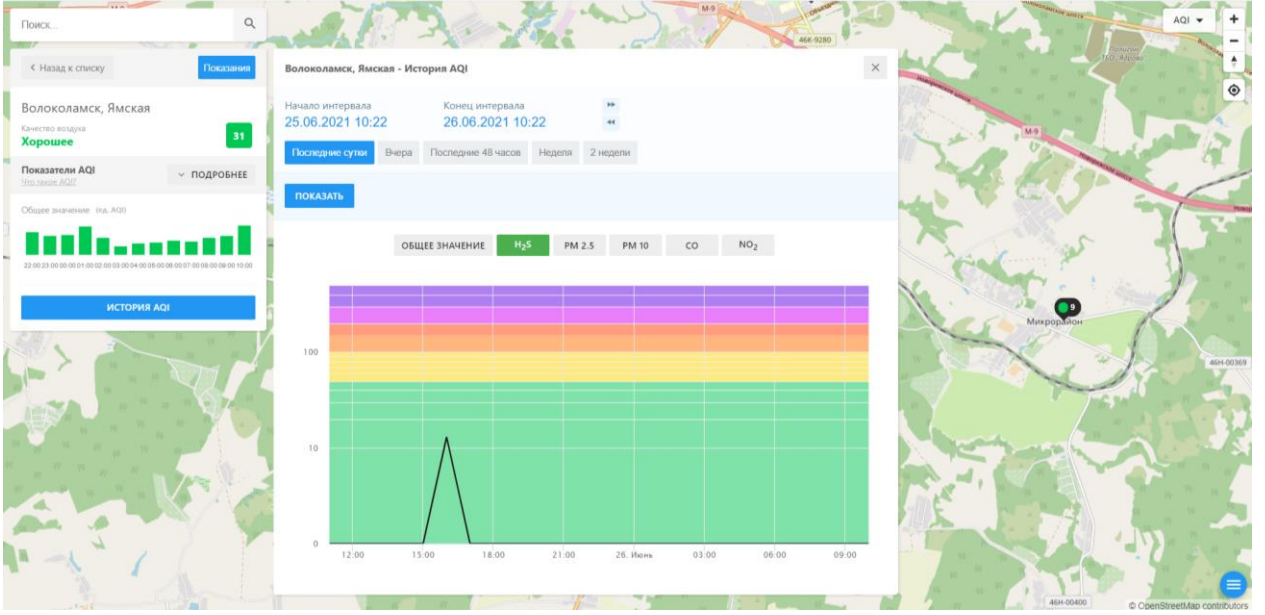

Время	PM 10
12:00	~25
15:00	~15
18:00	~20
21:00	~15
24:00	~10
03:00	~12
06:00	~15
09:00	~20

Поиск...

← Назад к списку Положение

**Волоколамск, Ямская**  
Качество воздуха  
**Хорошее** 31

Показатели AQI  
500 400 300 200 100 0 ПОДРОБНЕЕ

Общие значения: PM 2.5 AQI

ИСТОРИЯ AQI

**Волоколамск, Ямская - История AQI** [X]

Начало интервала: 25.06.2021 10:22    Конец интервала: 26.06.2021 10:22

Последние сутки    Вчера    Последние 48 часов    Неделя    2 недели