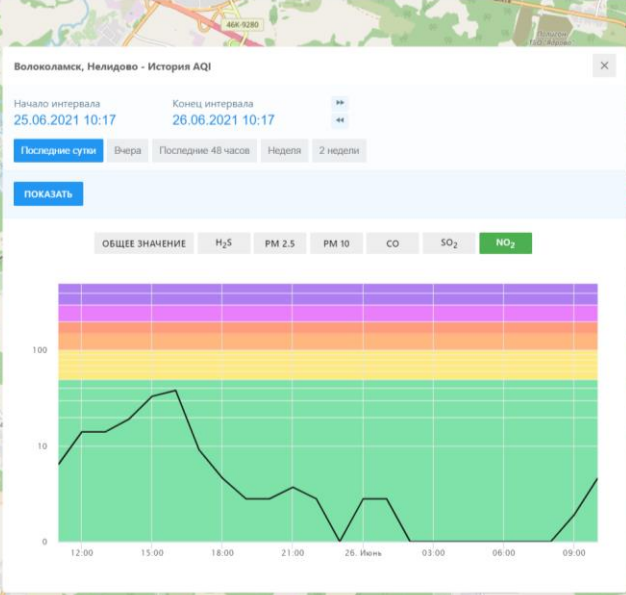

Последние сутки    Вчера    Последние 48 часов    Неделя    2 недели

ПОКАЗАТЬ

ОБЩЕЕ ЗНАЧЕНИЕ    H<sub>2</sub>S    PM 2.5    PM 10    CO    **SO<sub>2</sub>**    NO<sub>2</sub>

Время	Общее значение	H <sub>2</sub> S	PM 2.5	PM 10	CO	SO <sub>2</sub>	NO <sub>2</sub>
12:00	~9	0	~10	~15	~1	~1	~1
15:00	~9	0	~10	~15	~1	~1	~1
18:00	~9	0	~10	~15	~1	~1	~1
21:00	~9	0	~10	~15	~1	~1	~1
24:00	~9	0	~10	~15	~1	~1	~1
03:00	~9	0	~10	~15	~1	~1	~1
06:00	~9	0	~10	~15	~1	~1	~1
09:00	~9	0	~10	~15	~1	~1	~1

Поиск...

← Назад к списку Послания

**Волоколамск, Нелидово**  
Качество воздуха  
**Хорошее** 9

Показатели AQI  
📄 ПОДРОБНЕЕ

Общее значение: 9 (из 10)

22:00 23:00 00:00 01:00 02:00 03:00 04:00 05:00 06:00 07:00 08:00 09:00 10:00

ИСТОРИЯ AQI

Поиск...

← Назад к списку Послания

**Волоколамск, Родниковая**  
Качество воздуха **Хорошее** 10

Показатели AQI показатели AQI ПОДРОБНЕЕ

Общее значение: показатель AQI

ИСТОРИЯ AQI

**Волоколамск, Родниковая - История AQI**

Начало интервала: 25.06.2021 10:19    Конец интервала: 26.06.2021 10:19

Последние сутки    Вчера    Последние 48 часов    Неделя    2 недели

ПОКАЗАТЬ

**ОБЩЕЕ ЗНАЧЕНИЕ**    H<sub>2</sub>S    PM 2.5    PM 10    CO    SO<sub>2</sub>    NO<sub>2</sub>