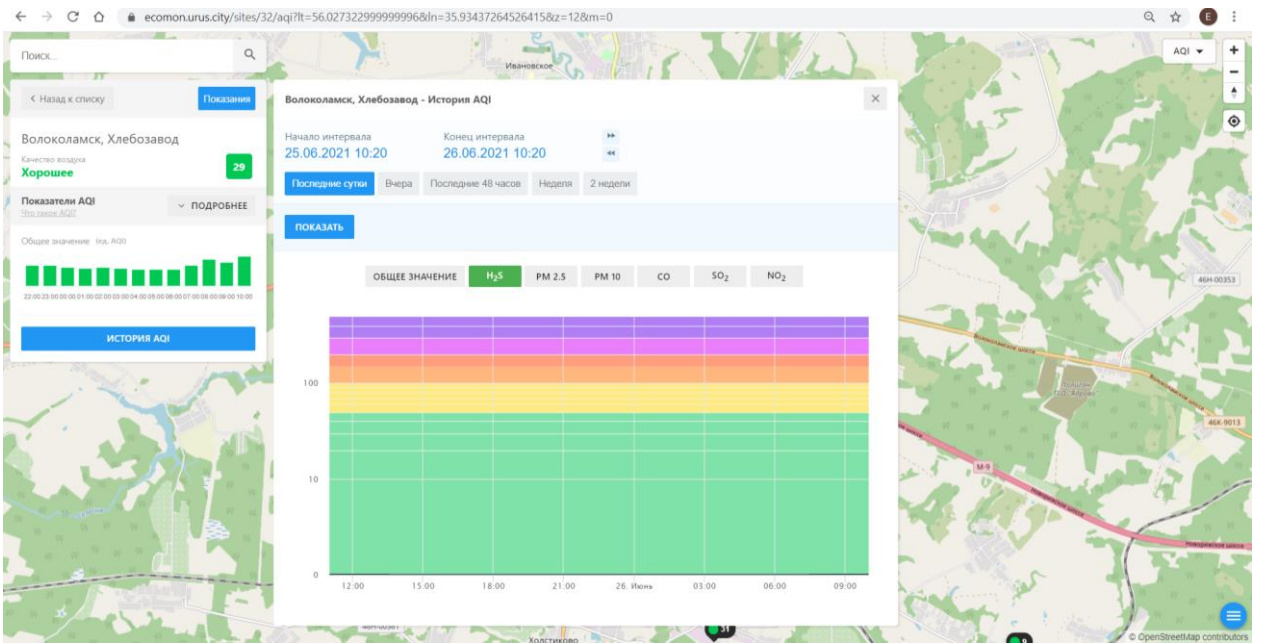

Поиск...

← Назад к списку **Положение**

**Волоколамск, Хлебозавод**  
Качество воздуха **Хорошее** 29

**Показатели AQI** показатели AQI **ПОДРОБНЕЕ**

Общее значение: показатели AQI

22:00 23:00 00:00 01:00 02:00 03:00 04:00 05:00 06:00 07:00 08:00 09:00 10:00

**ИСТОРИЯ AQI**

**Волоколамск, Хлебозавод - История AQI** [X]

Начало интервала: 25.06.2021 10:20    Конец интервала: 26.06.2021 10:20

Последние сутки    Вчера    Последние 48 часов    Неделя    2 недели

**ПОКАЗАТЬ**

**ОБЩЕЕ ЗНАЧЕНИЕ**    H<sub>2</sub>S    PM 2.5    PM 10    CO    SO<sub>2</sub>    NO<sub>2</sub>

Время	Общее значение AQI
12:00	55
15:00	45
18:00	50
21:00	45
24:00	45
03:00	45
06:00	45
09:00	50

© OpenStreetMap contributors