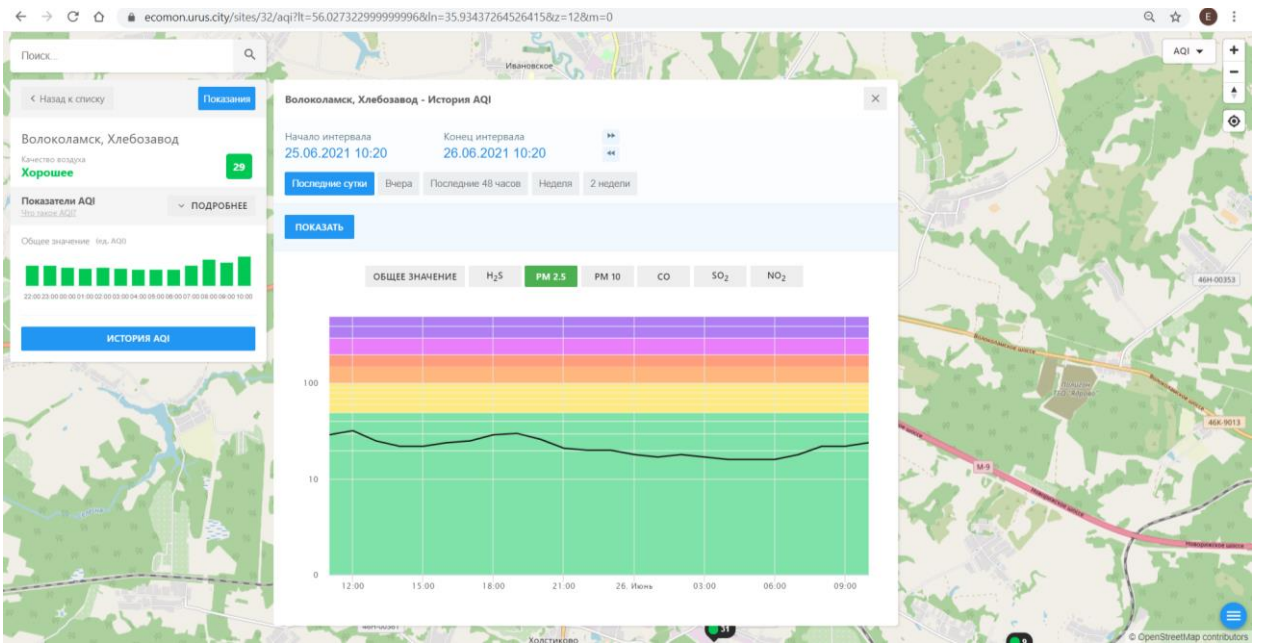

Поиск...

← Назад к списку **Положение**

**Волоколамск, Хлебозавод**  
Качество воздуха **Хорошее** 29

**Показатели AQI** показатели AQI **ПОДРОБНЕЕ**

Общее значение: показатели AQI

22:00 23:00 00:00 01:00 02:00 03:00 04:00 05:00 06:00 07:00 08:00 09:00 10:00

**ИСТОРИЯ AQI**

**Волоколамск, Хлебозавод - История AQI** [X]

Начало интервала: 25.06.2021 10:20    Конец интервала: 26.06.2021 10:20

Последние сутки    Вчера    Последние 48 часов    Неделя    2 недели

**ПОКАЗАТЬ**

**ОБЩЕЕ ЗНАЧЕНИЕ**    H<sub>2</sub>S    PM 2.5    PM 10    CO    SO<sub>2</sub>    NO<sub>2</sub>

Время	Общее значение AQI
12:00	55
15:00	45
18:00	50
21:00	45
24:00	45
03:00	45
06:00	45
09:00	50

© OpenStreetMap contributors