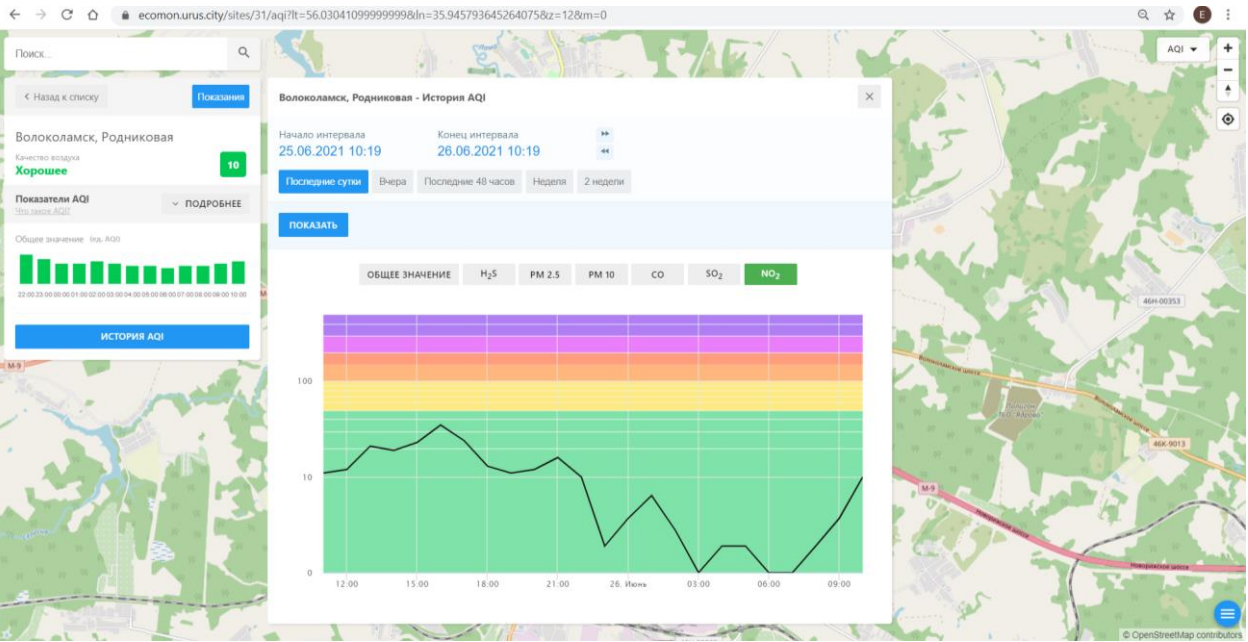

### Волоколамск, Родниковая

Качество воздуха **Хорошее** 10

Показатели AQI показатели AQI ПОДРОБНЕЕ

Общее значение: показатель AQI

ИСТОРИЯ AQI

#### Волоколамск, Родниковая - История AQI

Начало интервала: 25.06.2021 10:19    Конец интервала: 26.06.2021 10:19

Последние сутки    Вчера    Последние 48 часов    Неделя    2 недели

ПОКАЗАТЬ

ОБЩЕЕ ЗНАЧЕНИЕ    **H<sub>2</sub>S**    PM 2.5    PM 10    CO    SO<sub>2</sub>    NO<sub>2</sub>

100  
10  
0

12:00    15:00    18:00    21:00    25 Июнь    03:00    06:00    09:00

© OpenStreetMap contributors

← → ↻ 🏠 ecomon.urus.city/sites/32/aqi?it=56.027322999999996&ln=35.934372645264158&z=12&m=0 🔍 ☆ ⋮

Поиск...

← Назад к списку **Положение**

**Волоколамск, Хлебозавод**  
Качество воздуха **Хорошее** 29

**Показатели AQI** показатели AQI **ПОДРОБНЕЕ**

Общее значение: показатели AQI

22:00 23:00 00:00 01:00 02:00 03:00 04:00 05:00 06:00 07:00 08:00 09:00 10:00