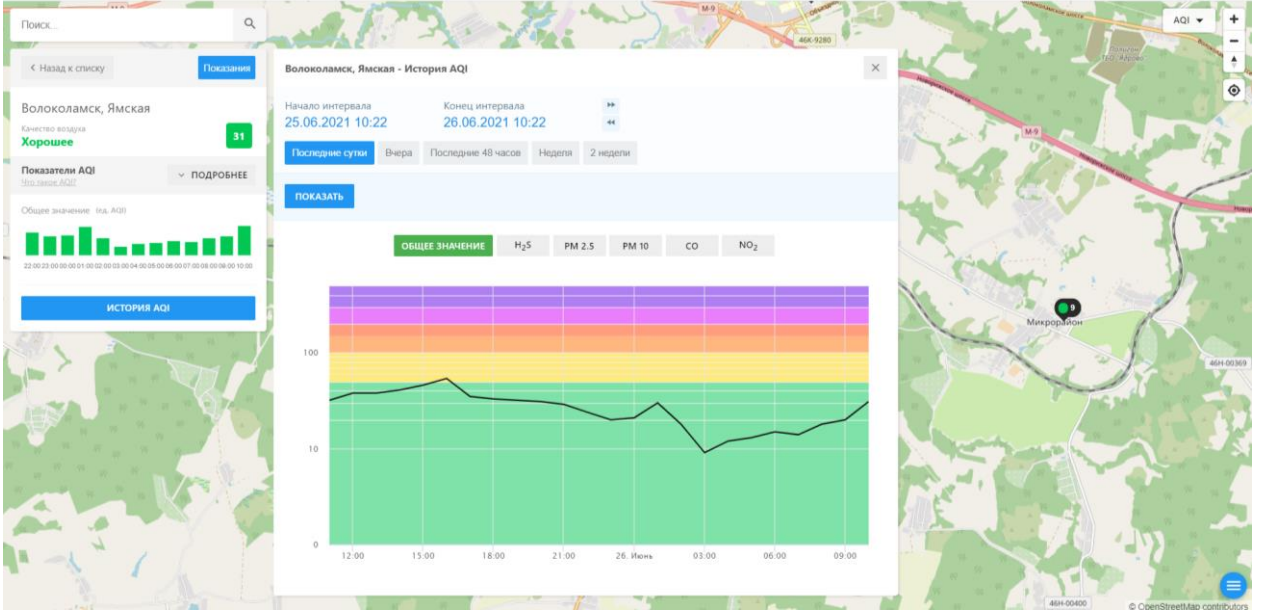

ИСТОРИЯ AQI

**Волоколамск, Хлебозавод - История AQI**

Начало интервала: 25.06.2021 10:20    Конец интервала: 26.06.2021 10:20

Последние сутки    Вчера    Последние 48 часов    Неделя    2 недели

ПОКАЗАТЬ

ОБЩЕЕ ЗНАЧЕНИЕ    H<sub>2</sub>S    PM 2.5    **PM 10**    CO    SO<sub>2</sub>    NO<sub>2</sub>

Время	PM 10
12:00	~25
15:00	~15
18:00	~20
21:00	~15
24:00	~10
03:00	~12
06:00	~15
09:00	~20

Поиск...

← Назад к списку Положение

**Волоколамск, Ямская**  
Качество воздуха  
**Хорошее** 31

Показатели AQI  
500 400 300 200 100 0 ПОДРОБНЕЕ

Общие значения: PM 2.5 AQI

ИСТОРИЯ AQI

**Волоколамск, Ямская - История AQI** [X]

Начало интервала: 25.06.2021 10:22    Конец интервала: 26.06.2021 10:22

Последние сутки    Вчера    Последние 48 часов    Неделя    2 недели