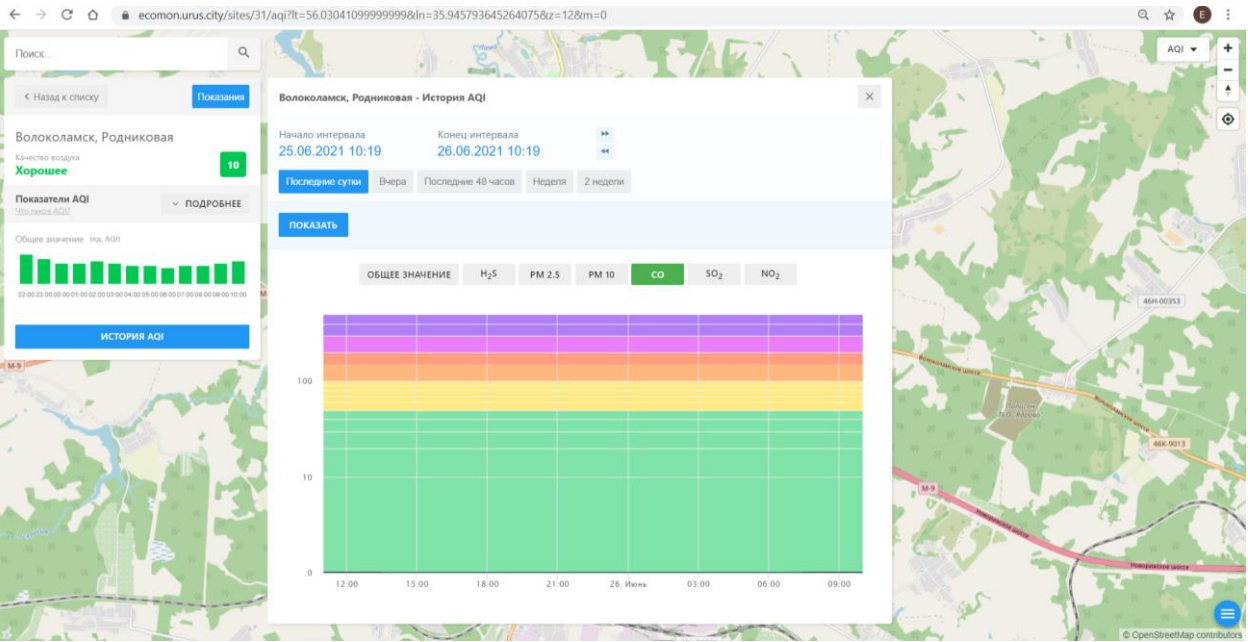

### Волоколамск, Родниковая

Качество воздуха **Хорошее** 10

Показатели AQI показатели AQI ПОДРОБНЕЕ

Общее значение: показатель AQI

ИСТОРИЯ AQI

#### Волоколамск, Родниковая - История AQI

Начало интервала: 25.06.2021 10:19    Конец интервала: 26.06.2021 10:19

Последние сутки    Вчера    Последние 48 часов    Неделя    2 недели

ПОКАЗАТЬ

ОБЩЕЕ ЗНАЧЕНИЕ    **H<sub>2</sub>S**    PM 2.5    PM 10    CO    SO<sub>2</sub>    NO<sub>2</sub>

100  
10  
0

12:00    15:00    18:00    21:00    25 Июнь    03:00    06:00    09:00

© OpenStreetMap contributors

← → ↻ 🏠 ecomon.urus.city/sites/32/aqi?it=56.027322999999996&ln=35.934372645264158&z=12&m=0 🔍 ☆ ⋮