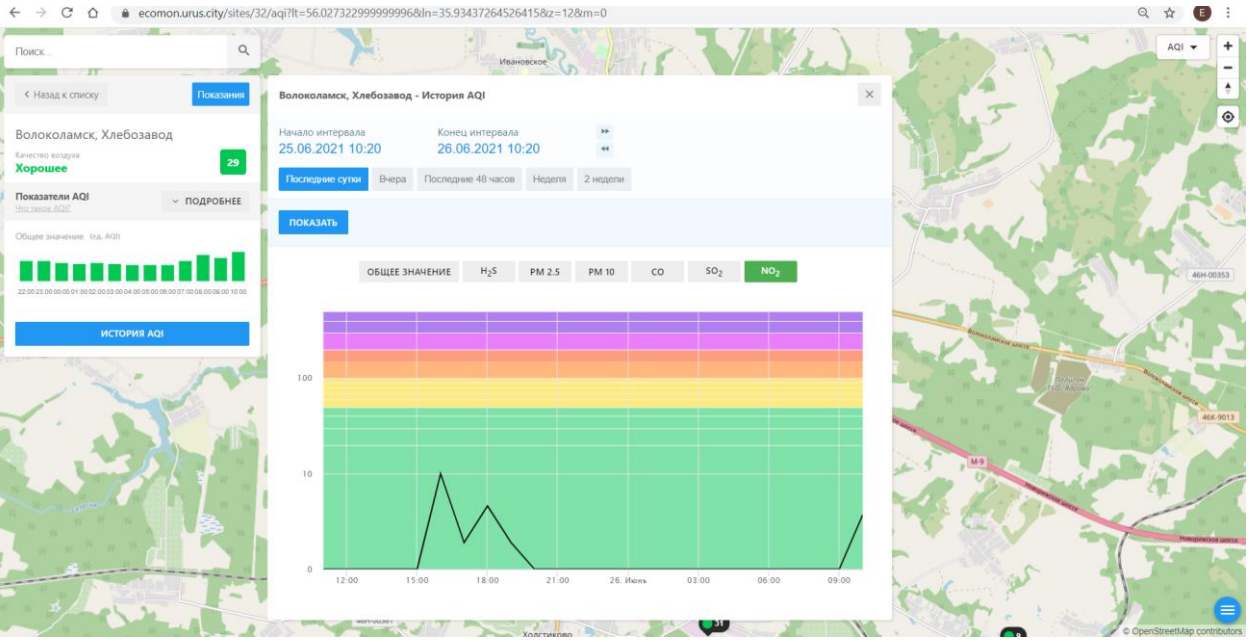

ИСТОРИЯ AQI

**Волоколамск, Хлебозавод - История AQI**

Начало интервала: 25.06.2021 10:20    Конец интервала: 26.06.2021 10:20

Последние сутки    Вчера    Последние 48 часов    Неделя    2 недели

ПОКАЗАТЬ

ОБЩЕЕ ЗНАЧЕНИЕ    H<sub>2</sub>S    PM 2.5    **PM 10**    CO    SO<sub>2</sub>    NO<sub>2</sub>

Время	PM 10
12:00	~25
15:00	~15
18:00	~20
21:00	~15
24:00	~10
03:00	~12
06:00	~15
09:00	~20

Поиск...

← Назад к списку Положение

**Волоколамск, Ямская**  
Качество воздуха  
**Хорошее** 31

Показатели AQI  
500 400 300 200 100 0 ПОДРОБНЕЕ