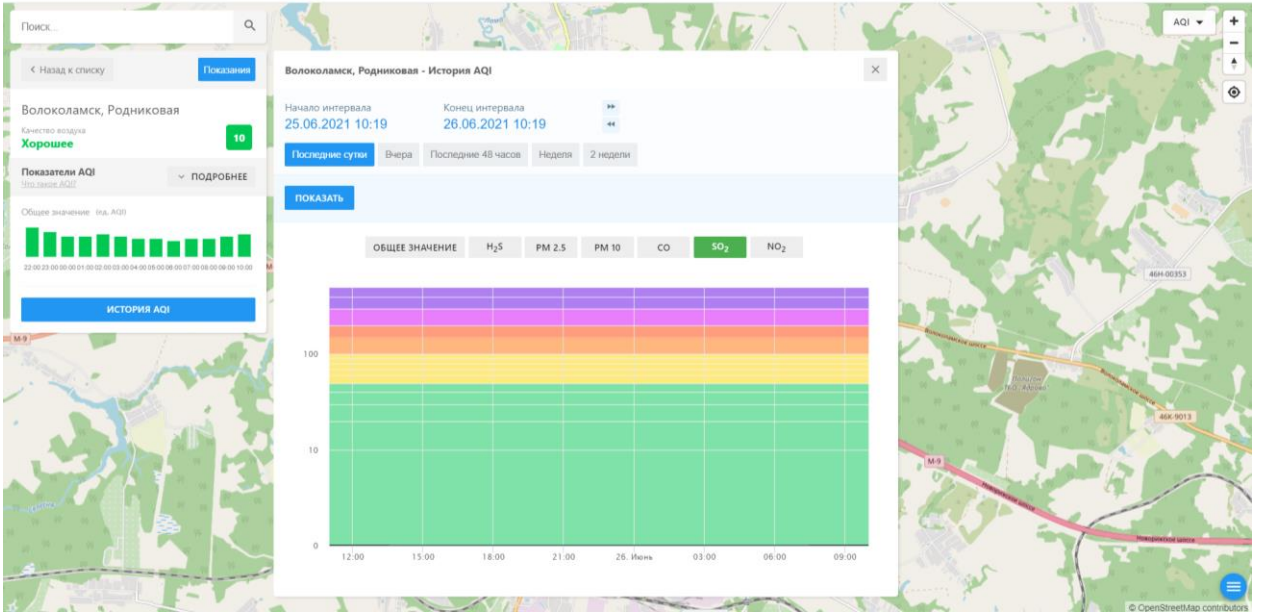

### Волоколамск, Родниковая

Качество воздуха **Хорошее** 10

Показатели AQI показатели AQI ПОДРОБНЕЕ

Общее значение: показатель AQI

ИСТОРИЯ AQI

#### Волоколамск, Родниковая - История AQI

Начало интервала: 25.06.2021 10:19    Конец интервала: 26.06.2021 10:19

Последние сутки    Вчера    Последние 48 часов    Неделя    2 недели

ПОКАЗАТЬ

ОБЩЕЕ ЗНАЧЕНИЕ    **H<sub>2</sub>S**    PM 2.5    PM 10    CO    SO<sub>2</sub>    NO<sub>2</sub>

100  
10  
0

12:00    15:00    18:00    21:00    25 Июнь    03:00    06:00    09:00

© OpenStreetMap contributors

← → ↻ 🏠 ecomon.urus.city/sites/32/aqi?it=56.027322999999996&ln=35.934372645264158&z=12&m=0 🔍 ☆ ⋮

Поиск...

← Назад к списку **Положение**

**Волоколамск, Хлебозавод**  
Качество воздуха **Хорошее** 29

**Показатели AQI** показатели AQI **ПОДРОБНЕЕ**

Общее значение: показатели AQI

22:00 23:00 00:00 01:00 02:00 03:00 04:00 05:00 06:00 07:00 08:00 09:00 10:00