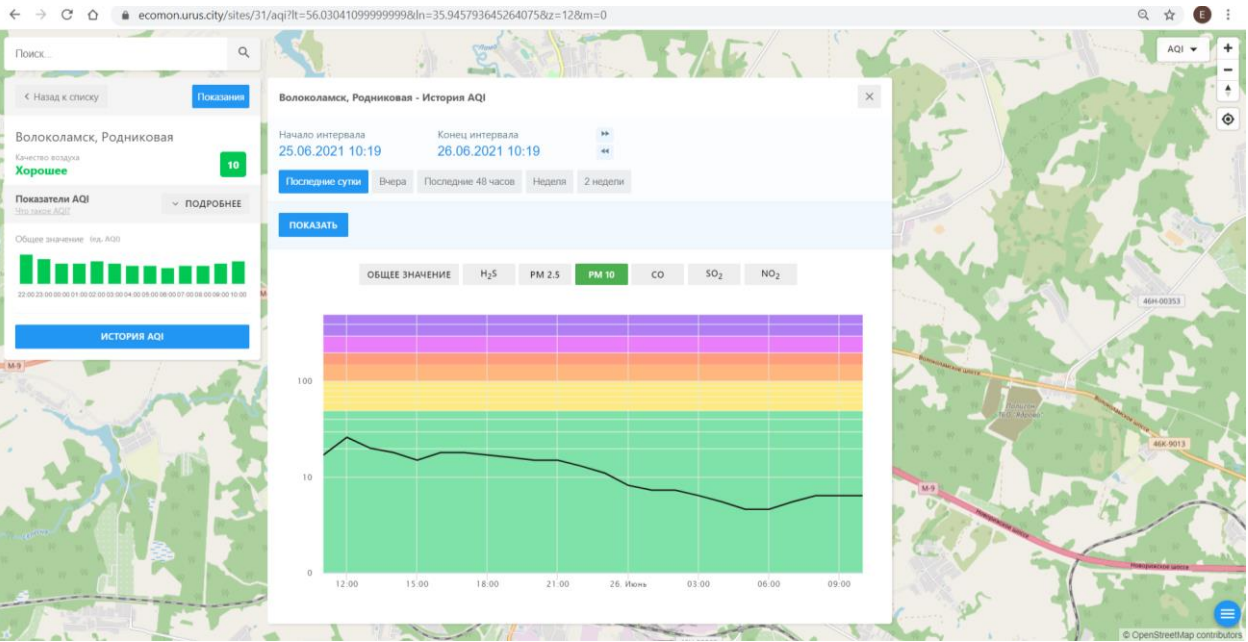

### Волоколамск, Родниковая

Качество воздуха **Хорошее** 10

Показатели AQI показатели AQI ПОДРОБНЕЕ

Общее значение: показатель AQI

ИСТОРИЯ AQI

#### Волоколамск, Родниковая - История AQI

Начало интервала: 25.06.2021 10:19    Конец интервала: 26.06.2021 10:19

Последние сутки    Вчера    Последние 48 часов    Неделя    2 недели

ПОКАЗАТЬ

ОБЩЕЕ ЗНАЧЕНИЕ    **H<sub>2</sub>S**    PM 2.5    PM 10    CO    SO<sub>2</sub>    NO<sub>2</sub>

100  
10  
0

12:00    15:00    18:00    21:00    25 Июнь    03:00    06:00    09:00

© OpenStreetMap contributors

← → ↻ 🏠 ecomon.urus.city/sites/32/aqi?it=56.027322999999996&ln=35.934372645264158&z=12&m=0 🔍 ☆ ⋮