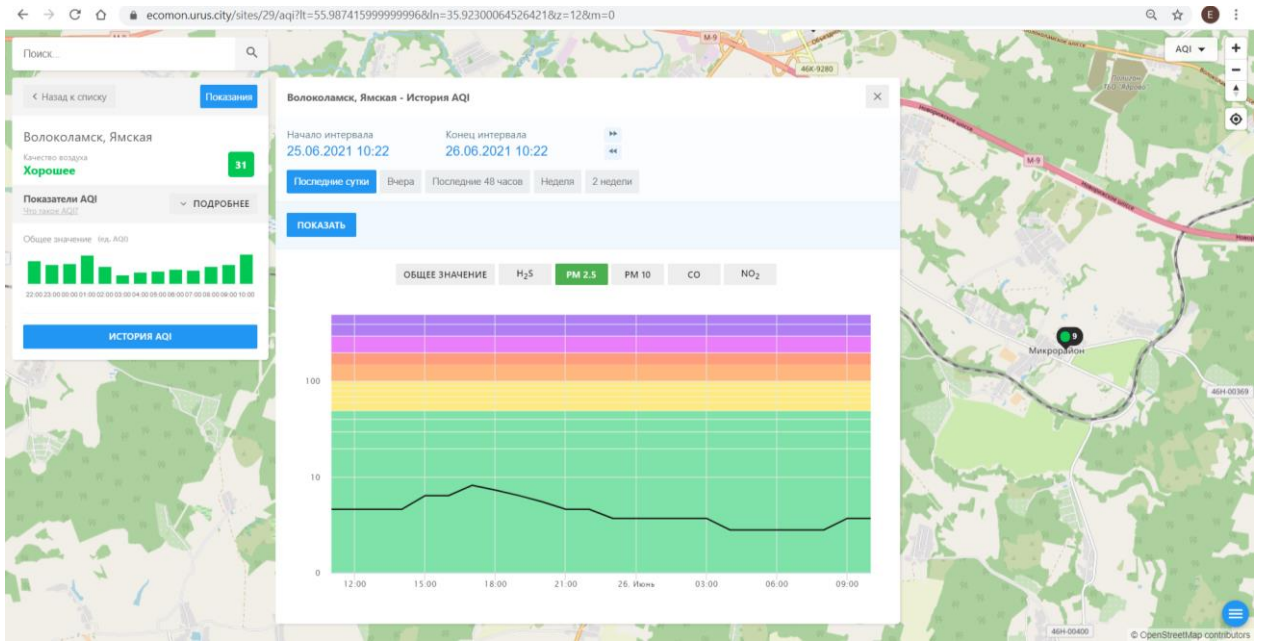

Время	PM 10
12:00	~25
15:00	~15
18:00	~20
21:00	~15
24:00	~10
03:00	~12
06:00	~15
09:00	~20

Поиск...

← Назад к списку Положение

**Волоколамск, Ямская**  
Качество воздуха  
**Хорошее** 31

Показатели AQI  
500 400 300 200 100 0 ПОДРОБНЕЕ

Общие значения: PM 2.5 AQI

ИСТОРИЯ AQI

**Волоколамск, Ямская - История AQI** [X]

Начало интервала: 25.06.2021 10:22    Конец интервала: 26.06.2021 10:22

Последние сутки    Вчера    Последние 48 часов    Неделя    2 недели