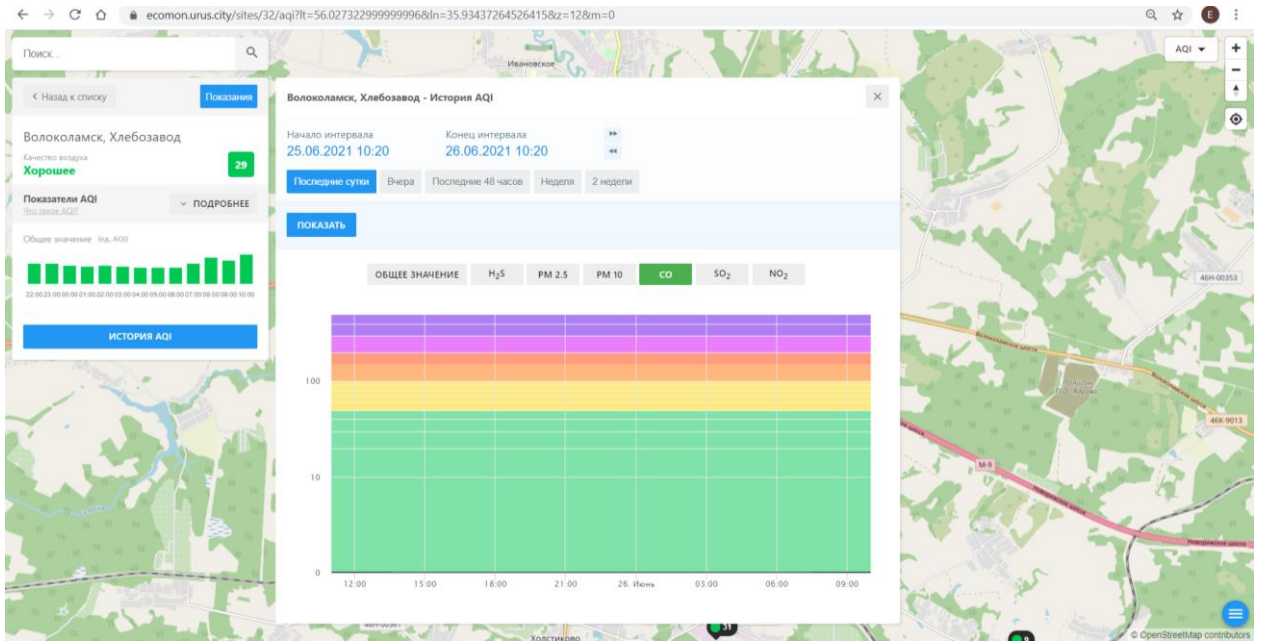

ИСТОРИЯ AQI

**Волоколамск, Хлебозавод - История AQI**

Начало интервала: 25.06.2021 10:20    Конец интервала: 26.06.2021 10:20

Последние сутки    Вчера    Последние 48 часов    Неделя    2 недели

ПОКАЗАТЬ

ОБЩЕЕ ЗНАЧЕНИЕ    H<sub>2</sub>S    PM 2.5    **PM 10**    CO    SO<sub>2</sub>    NO<sub>2</sub>

Время	PM 10
12:00	~25
15:00	~15
18:00	~20
21:00	~15
24:00	~10
03:00	~12
06:00	~15
09:00	~20

Поиск...

← Назад к списку Положение

**Волоколамск, Ямская**  
Качество воздуха  
**Хорошее** 31

Показатели AQI  
500 400 300 200 100 0 ПОДРОБНЕЕ