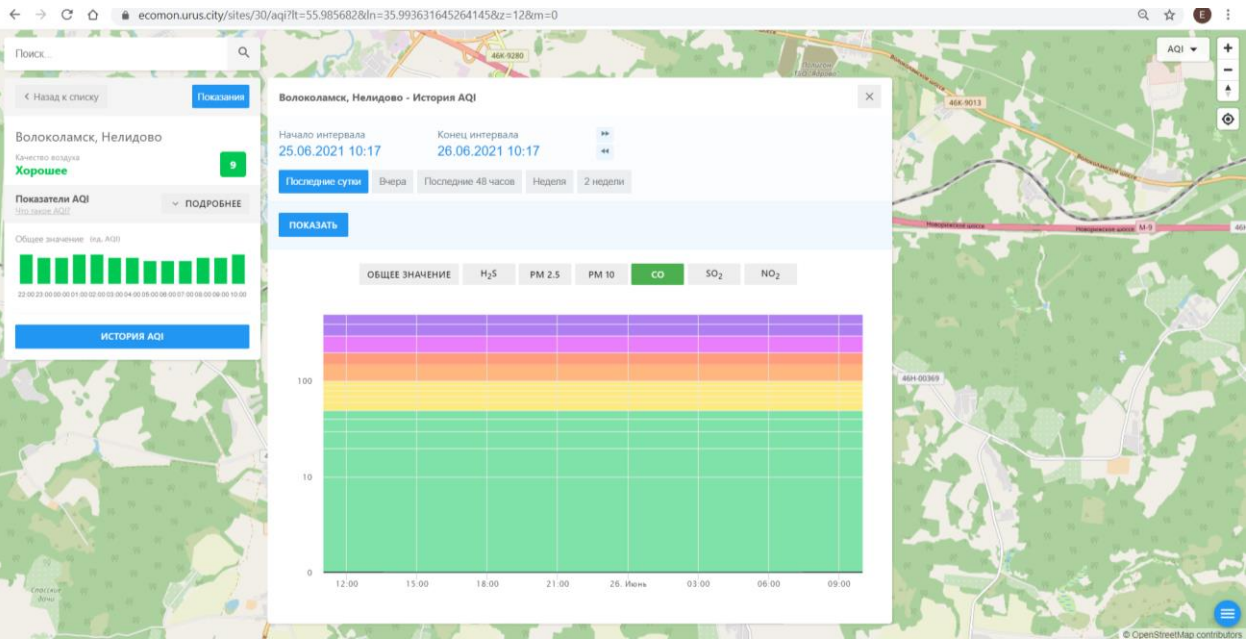

Время	Общее значение AQI
12:00	10
15:00	10
18:00	12
21:00	10
24:00	10
03:00	10
06:00	10
09:00	10

Поиск...

Волоколамск, Нелидово

Качество воздуха: **Хорошее** 9

Показатели AQI: **ПОДРОБНЕЕ**

Общее значение: **9** (из 10)

История AQI

Волоколамск, Нелидово - История AQI

Начало интервала: 25.06.2021 10:17 | Конец интервала: 26.06.2021 10:17

Последние сутки | Вчера | Последние 48 часов | Неделя | 2 недели

ПОКАЗАТЬ

ОБЩЕЕ ЗНАЧЕНИЕ | H<sub>2</sub>S | PM 2.5 | **PM 10** | CO | SO<sub>2</sub> | NO<sub>2</sub>

Время	PM 10 (AQI)
12:00	8
15:00	7
18:00	10
21:00	8
24:00	6
03:00	7
06:00	5
09:00	8

© OpenStreetMap contributors

Поиск...

< Назад к списку Показать

**Волоколамск, Нелидово**  
Качество воздуха  
**Хорошее** 9

Показатели AQI  
Этот график AQI

Общее значение: **9** из **AQI**

22:00 23:00 00:00 01:00 02:00 03:00 04:00 05:00 06:00 07:00 08:00 09:00 10:00

ИСТОРИЯ AQI

**Волоколамск, Нелидово - История AQI**

Начало интервала: 25.06.2021 10:17    Конец интервала: 26.06.2021 10:17